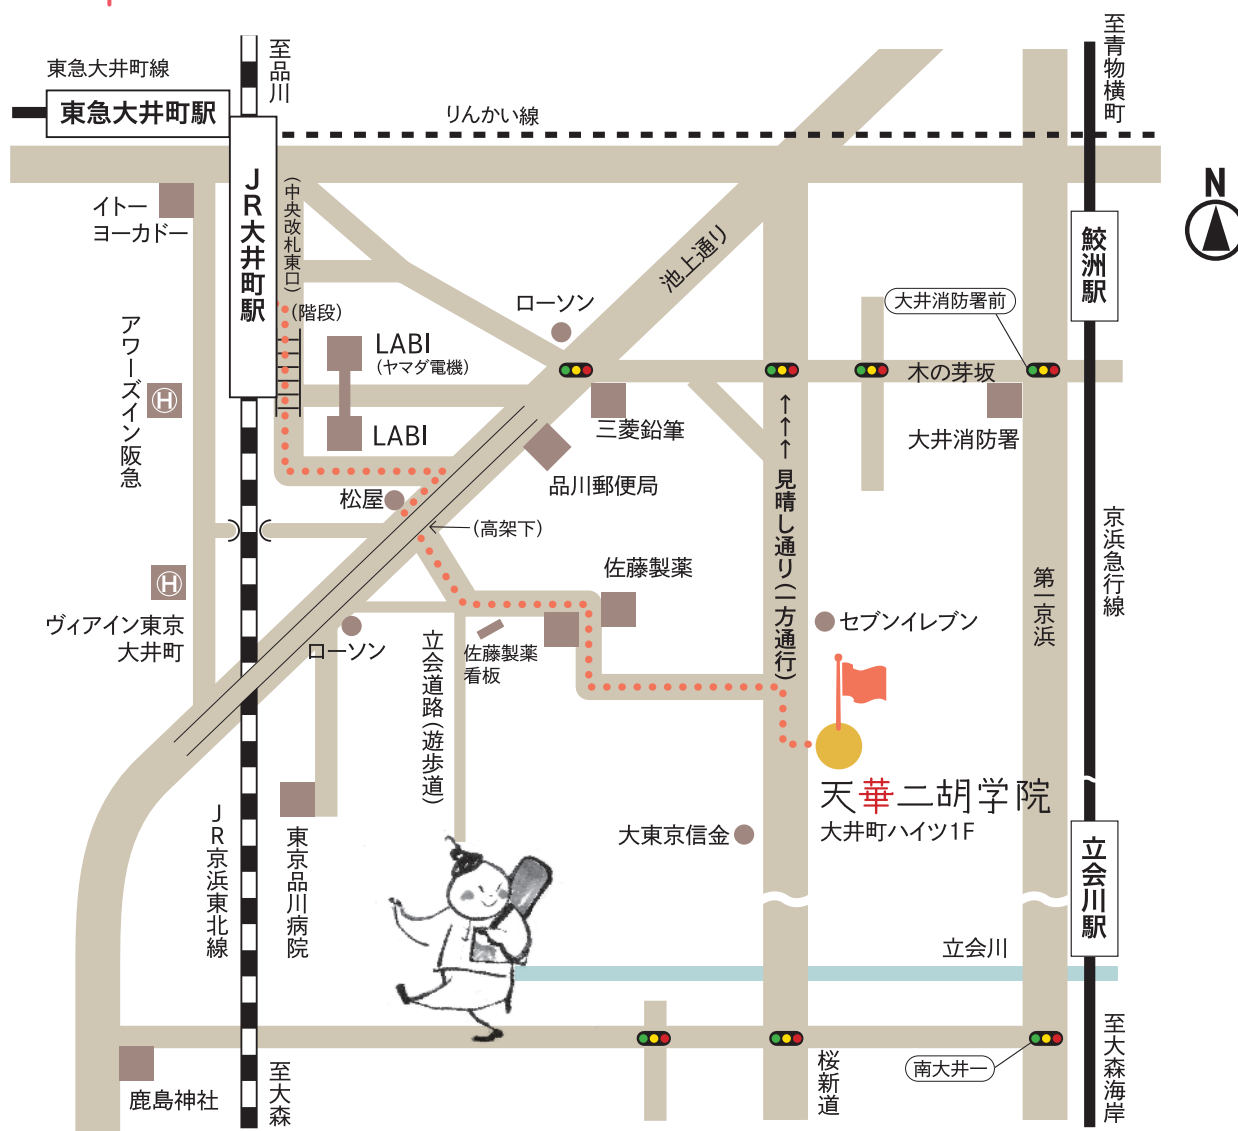

# Map

## 【電車でのアクセス】

- ・JR京浜東北線、りんかい線、東急大井町線「大井町駅」下車、JR中央改札口(東口)より徒歩6分
  - ・京急(各駅停車)「鮫洲駅」より徒歩約8分
  - ・京急(各駅・急行)「立会川駅」より徒歩12分
- ※駐車場はございません。お越しの際は公共交通機関をご利用ください。

〒140-0011 東京都品川区東大井3-11-18 大井町ハイツ111号(月曜定休)