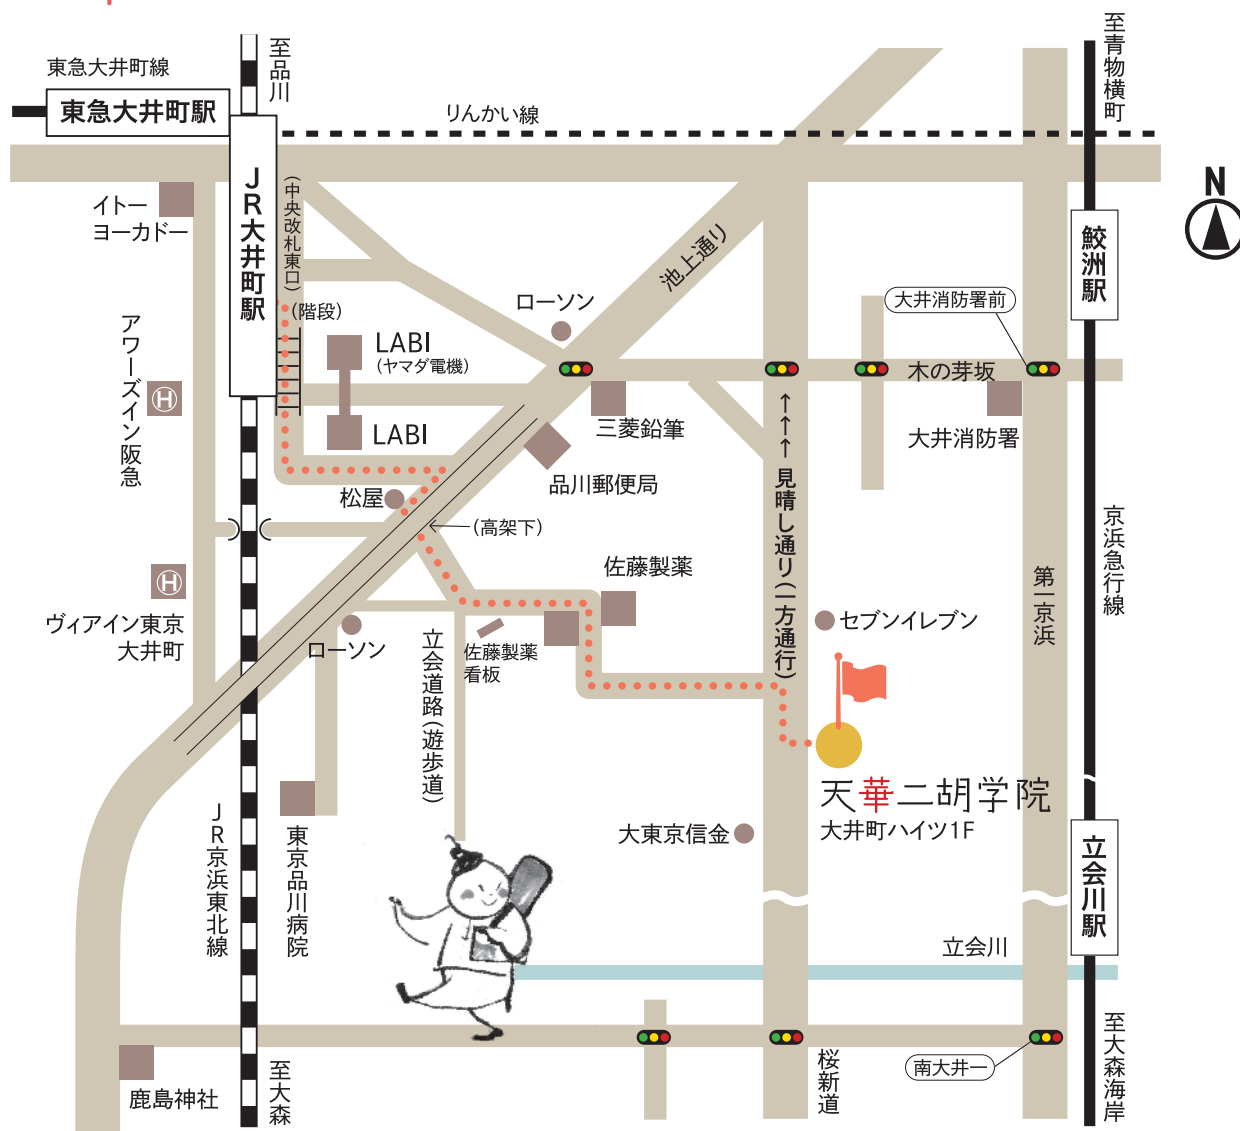

Map

アクセス：JR京浜東北線、東急大井町線「大井町駅」中央改札東口より徒歩5分
〒140-0011 東京都品川区東大井3-11-18 大井町ハイツ111号 (月曜定休)